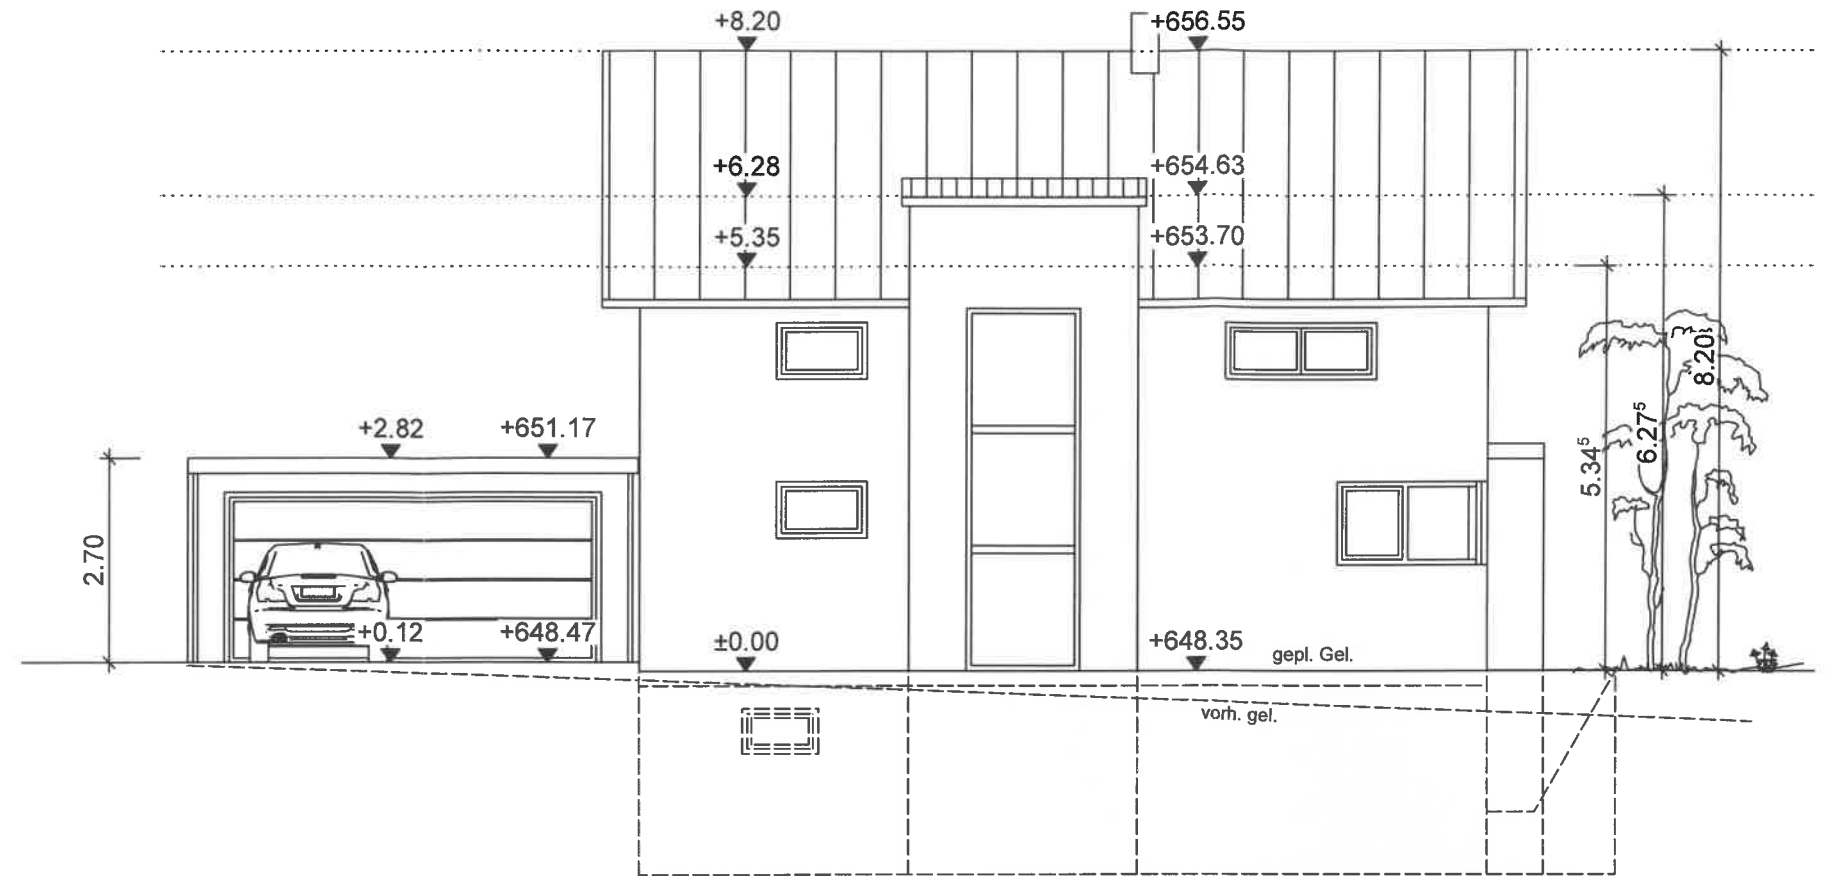

Nord - Ansicht, M 1 : 100

Ost- Ansicht, M 1 : 100

M. Thomas A. Thomas
Der Bauherr

Dipl. Ing. Univ. Marlies Wiesmath
Erbe Architektur / Energieberaterin
Wiesmath
Architektenkammer
Der Planfertiger
Baden-Württemberg · AL 078976

BEWU HAUSBAU
BeWu-Hausbau Gmbh
Sachsenweg 4
Büro: Alte Hauptstrasse 29
72355 Schömburg
Tel. 07427 - 915891
Fax 07427 - 915892

gezeichnet wa	Bauherr(in): Ann-Katrin und Manuel Thomas 72336 Balingen Buhrenstr. 21		
geändert 10.01.2018	Bauvorhaben: Wohnhausneubau mit Garage in Dotternhausen Billentalstr.7, FIST.Nr.: 2980		
geändert 02.01.2018			
geändert 11.12.2017	Bauteil Nord und Ost-Ansicht		
Datum 01.12.2017	Maßstab 1 : 100	Auftrag	Plan-Nr.: 6