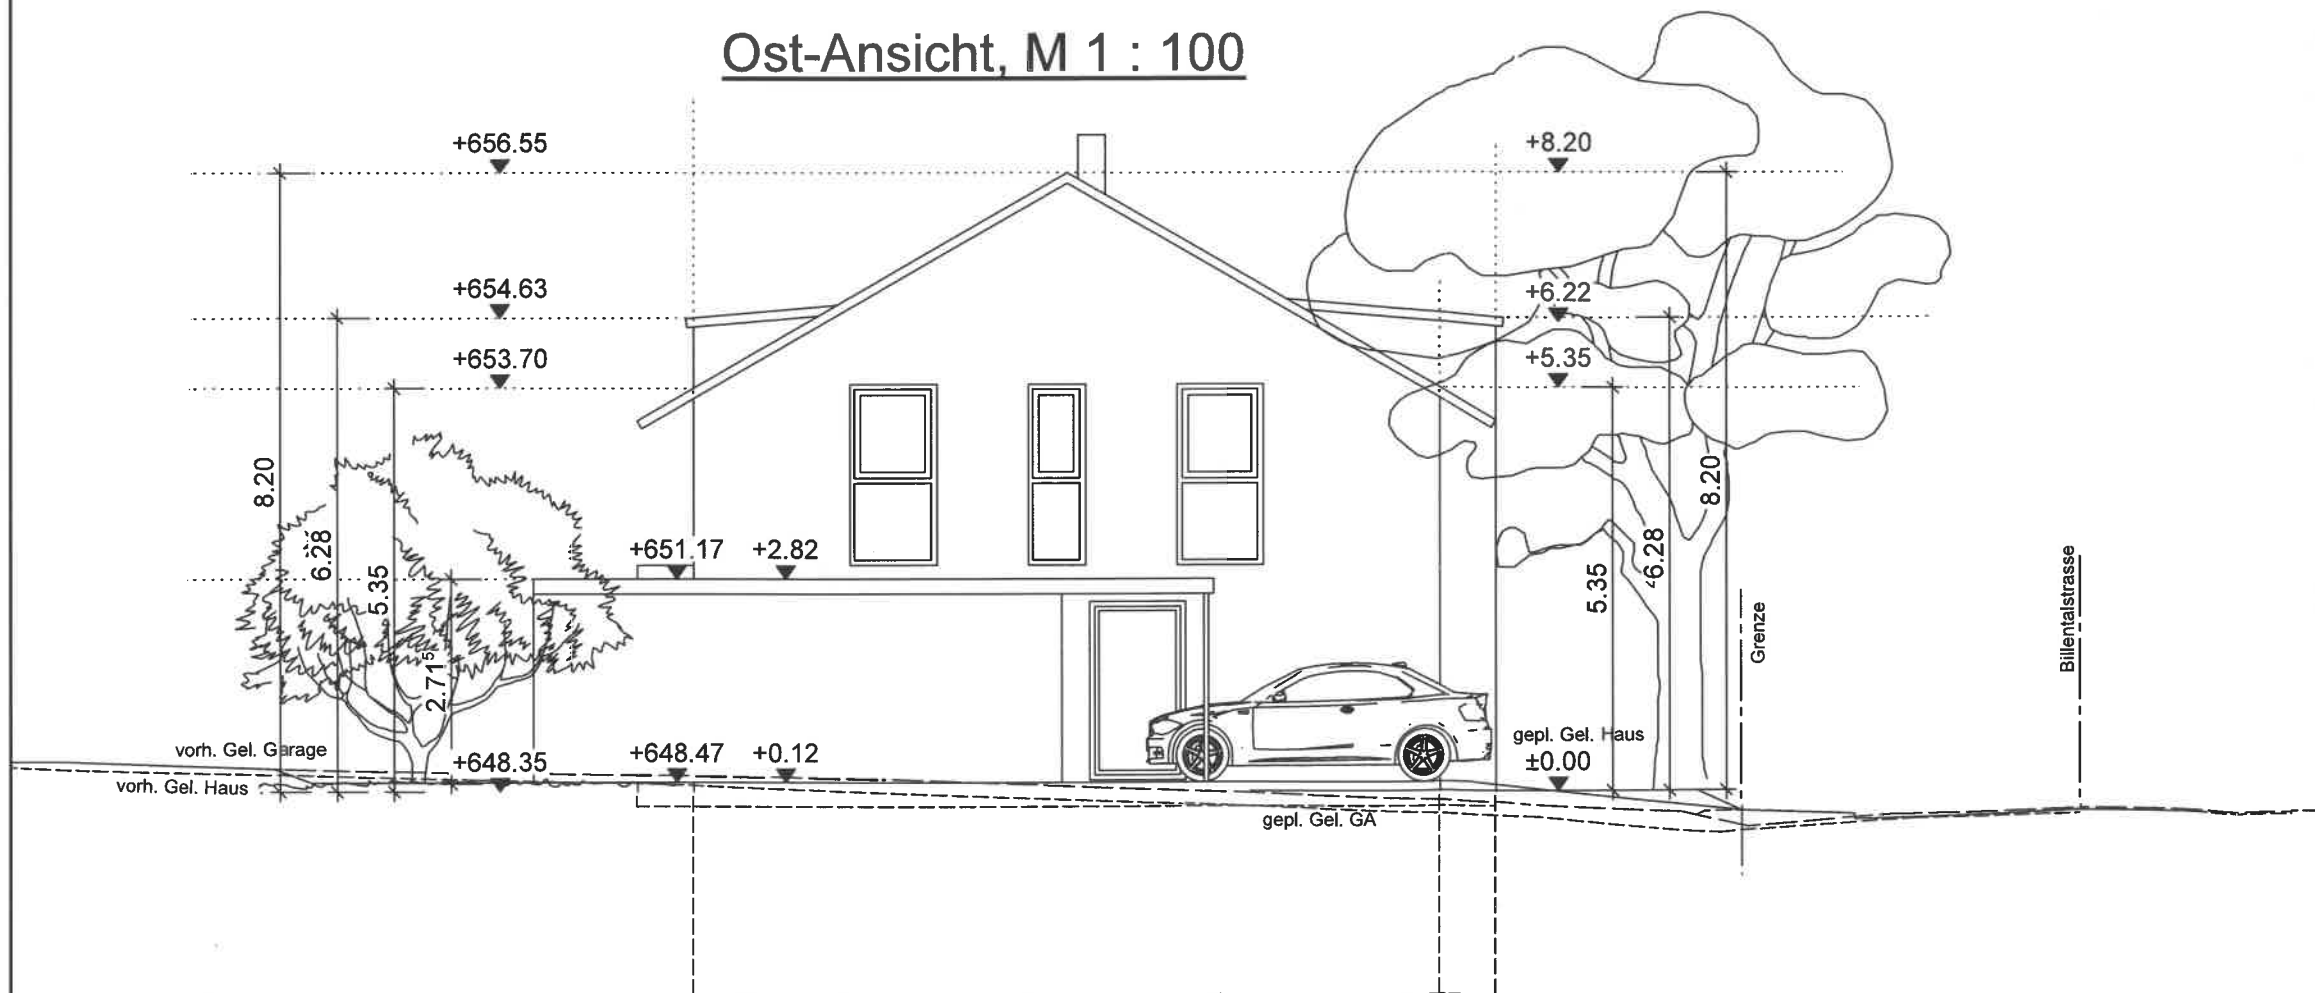

Nord - Ansicht, M 1 : 100

Ost- Ansicht, M 1 : 100

M. Thomas A. Thomas
Der Bauherr

Dipl. Ing. Univ. Marlies Wiesmath
Erbe Architektur / Energieberaterin
Wiesmath
Architektenkammer
Der Planfertiger
Baden-Württemberg · AL 078976

BEWU HAUSBAU
BeWu-Hausbau Gmbh
Sachsenweg 4
Büro: Alte Hauptstrasse 29
72355 Schömburg
Tel. 07427 - 915891
Fax 07427 - 915892

gezeichnet wa	Bauherr(in): Ann-Katrin und Manuel Thomas 72336 Balingen Buhrenstr. 21		
geändert 10.01.2018	Bauvorhaben: Wohnhausneubau mit Garage in Dotternhausen Billentalstr.7, FIST.Nr.: 2980		
geändert 02.01.2018			
geändert 11.12.2017	Bauteil Nord und Ost-Ansicht		
Datum 01.12.2017	Maßstab 1 : 100	Auftrag	Plan-Nr.: 6