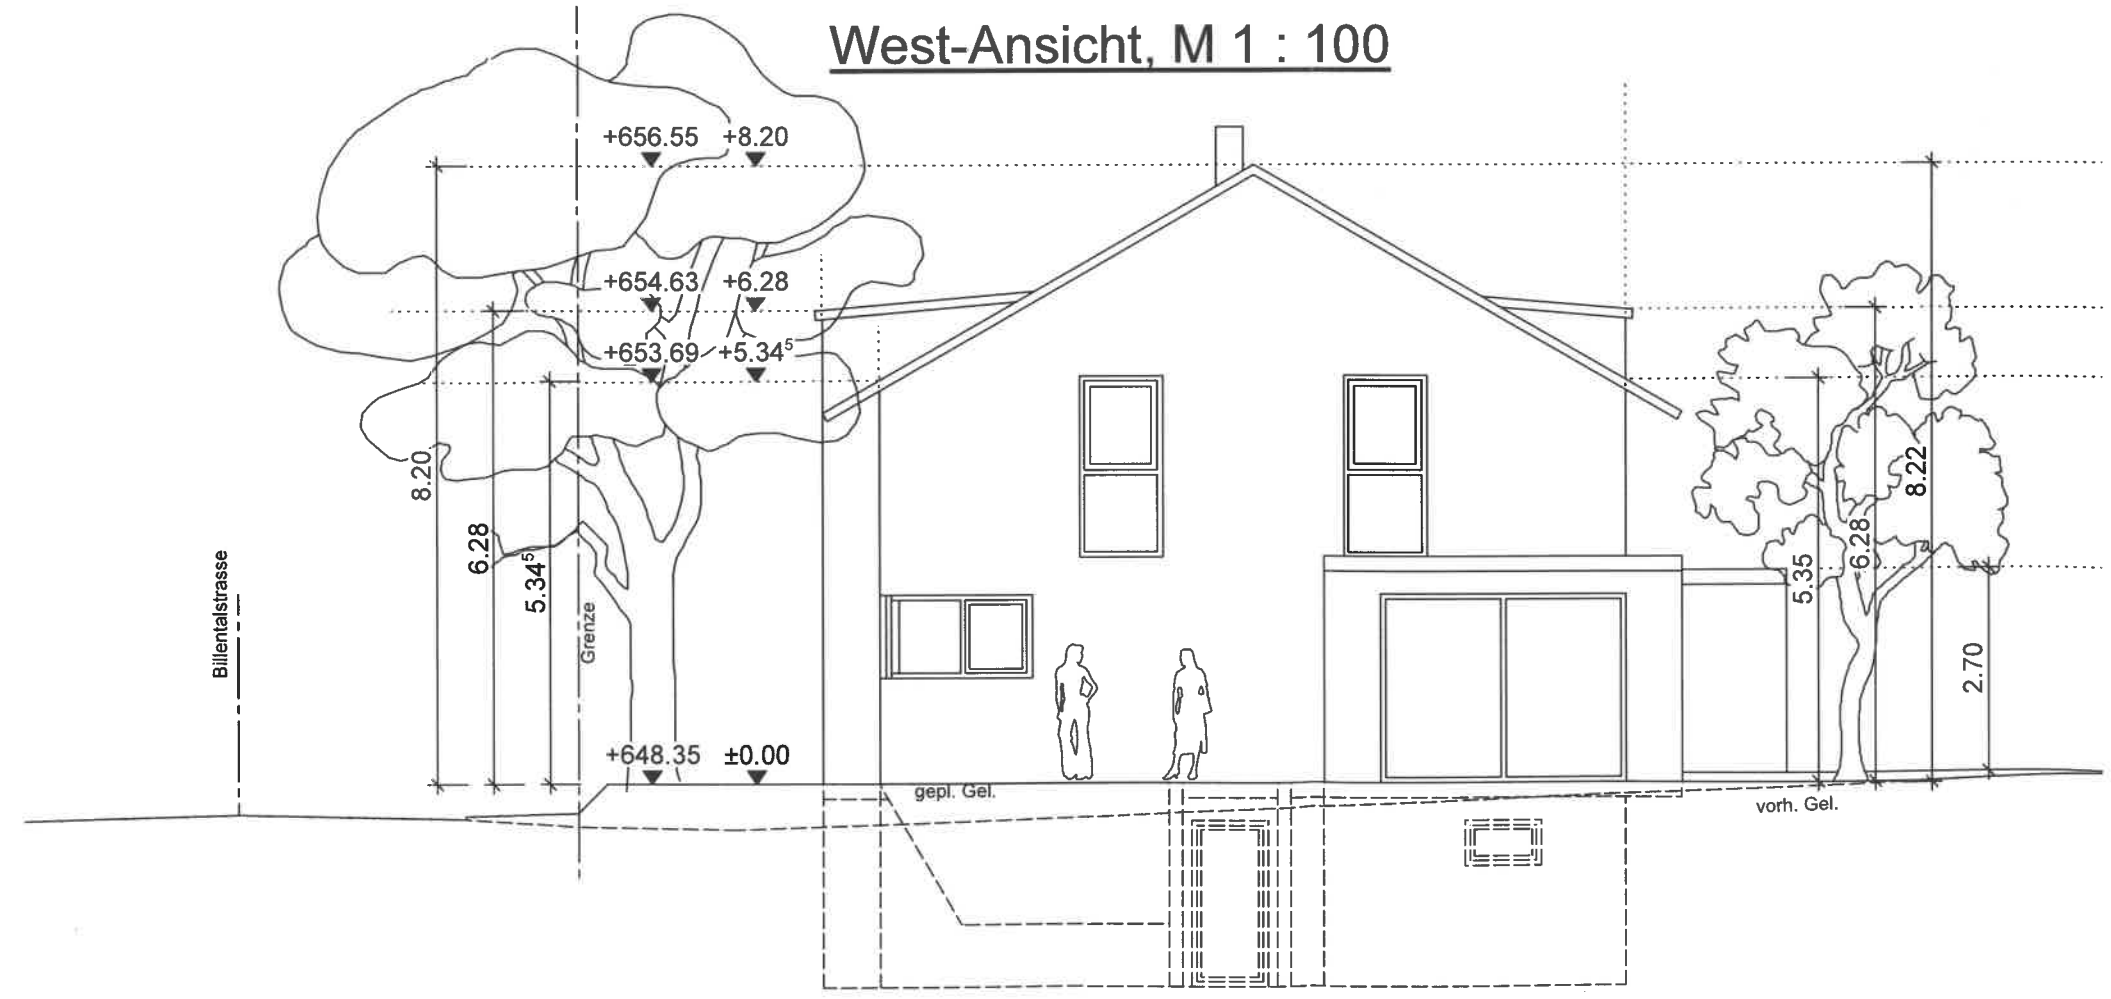

Süd - Ansicht, M 1 : 100

West-Ansicht, M 1 : 100

M. Thomas A. Thomas
Der Bauherr
 Dipl. Ing. Univ. Marlies Wiesmath
 Freie Architektin, Energieberaterin
 Mitglied der Architektenkammer
Der Planfertiger · AL 078976

BEWU HAUSBAU
 BeWu-Hausbau Gmbh
 Sachsenweg 4
 Büro: Alte Hauptstrasse 29
 72355 Schömburg
 Tel. 07427 - 915891
 Fax 07427 - 915892

gezeichnet wa	Bauherr(in): Ann-Katrin und Manuel Thomas 72336 Balingen Buhrenstr. 21		
geändert 10.01.2018	Bauvorhaben: Wohnhausneubau mit Garage in Dotternhausen		
geändert 02.01.2018			
geändert 11.12.2017	Bauteil Süd und West Ansicht		
Datum 17.11.2017	Maßstab 1 : 100	Auftrag	Plan-Nr.: 5