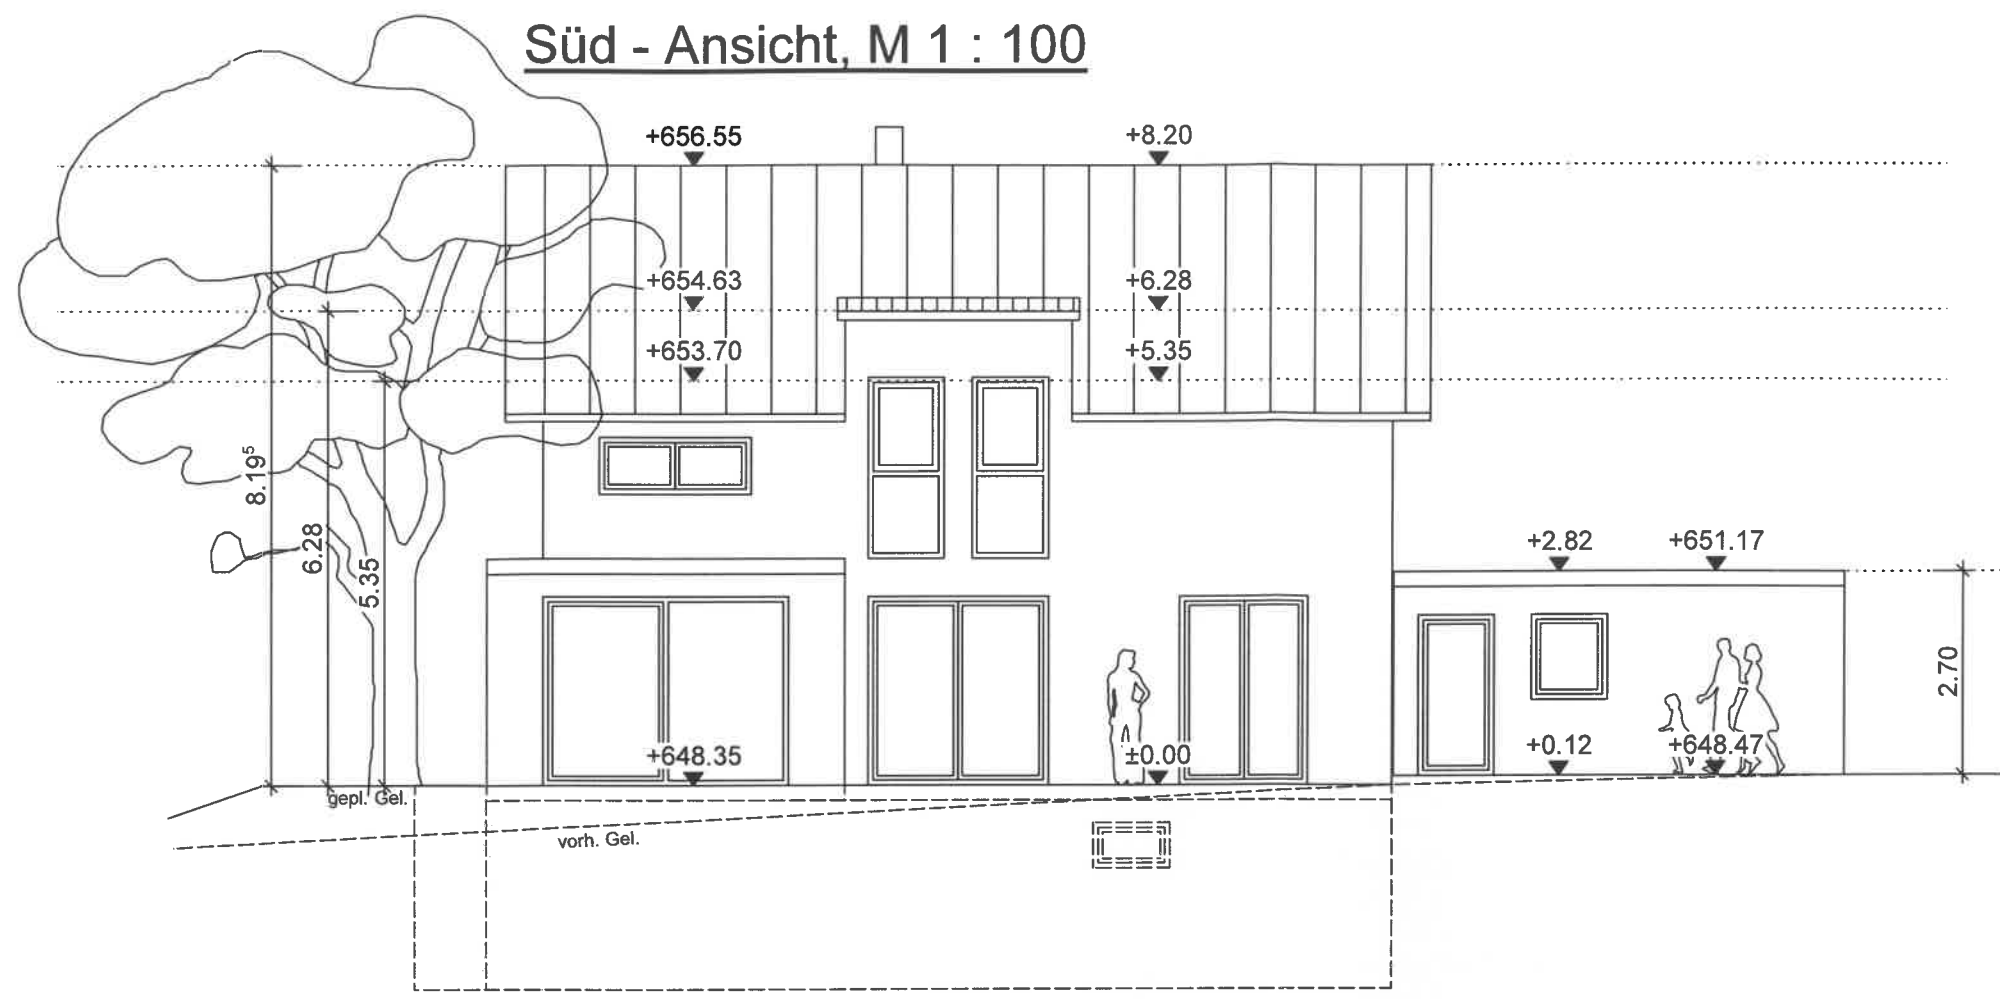

Süd - Ansicht, M 1 : 100

West-Ansicht, M 1 : 100

M. Thomas A. Thomas
Der Bauherr
 Dipl. Ing. Univ. Marlies Wiesmath
 Freie Architektin, Energieberaterin
 Mitglied der Architektenkammer
Der Planfertiger · AL 078976

BEWU HAUSBAU
 BeWu-Hausbau Gmbh
 Sachsenweg 4
 Büro: Alte Hauptstrasse 29
 72355 Schömburg
 Tel. 07427 - 915891
 Fax 07427 - 915892

gezeichnet wa	Bauherr(in): Ann-Katrin und Manuel Thomas 72336 Balingen Buhrenstr. 21		
geändert 10.01.2018	Bauvorhaben: Wohnhausneubau mit Garage in Dotternhausen		
geändert 02.01.2018			
geändert 11.12.2017	Bauteil Süd und West Ansicht		
Datum 17.11.2017	Maßstab 1 : 100	Auftrag	Plan-Nr.: 5