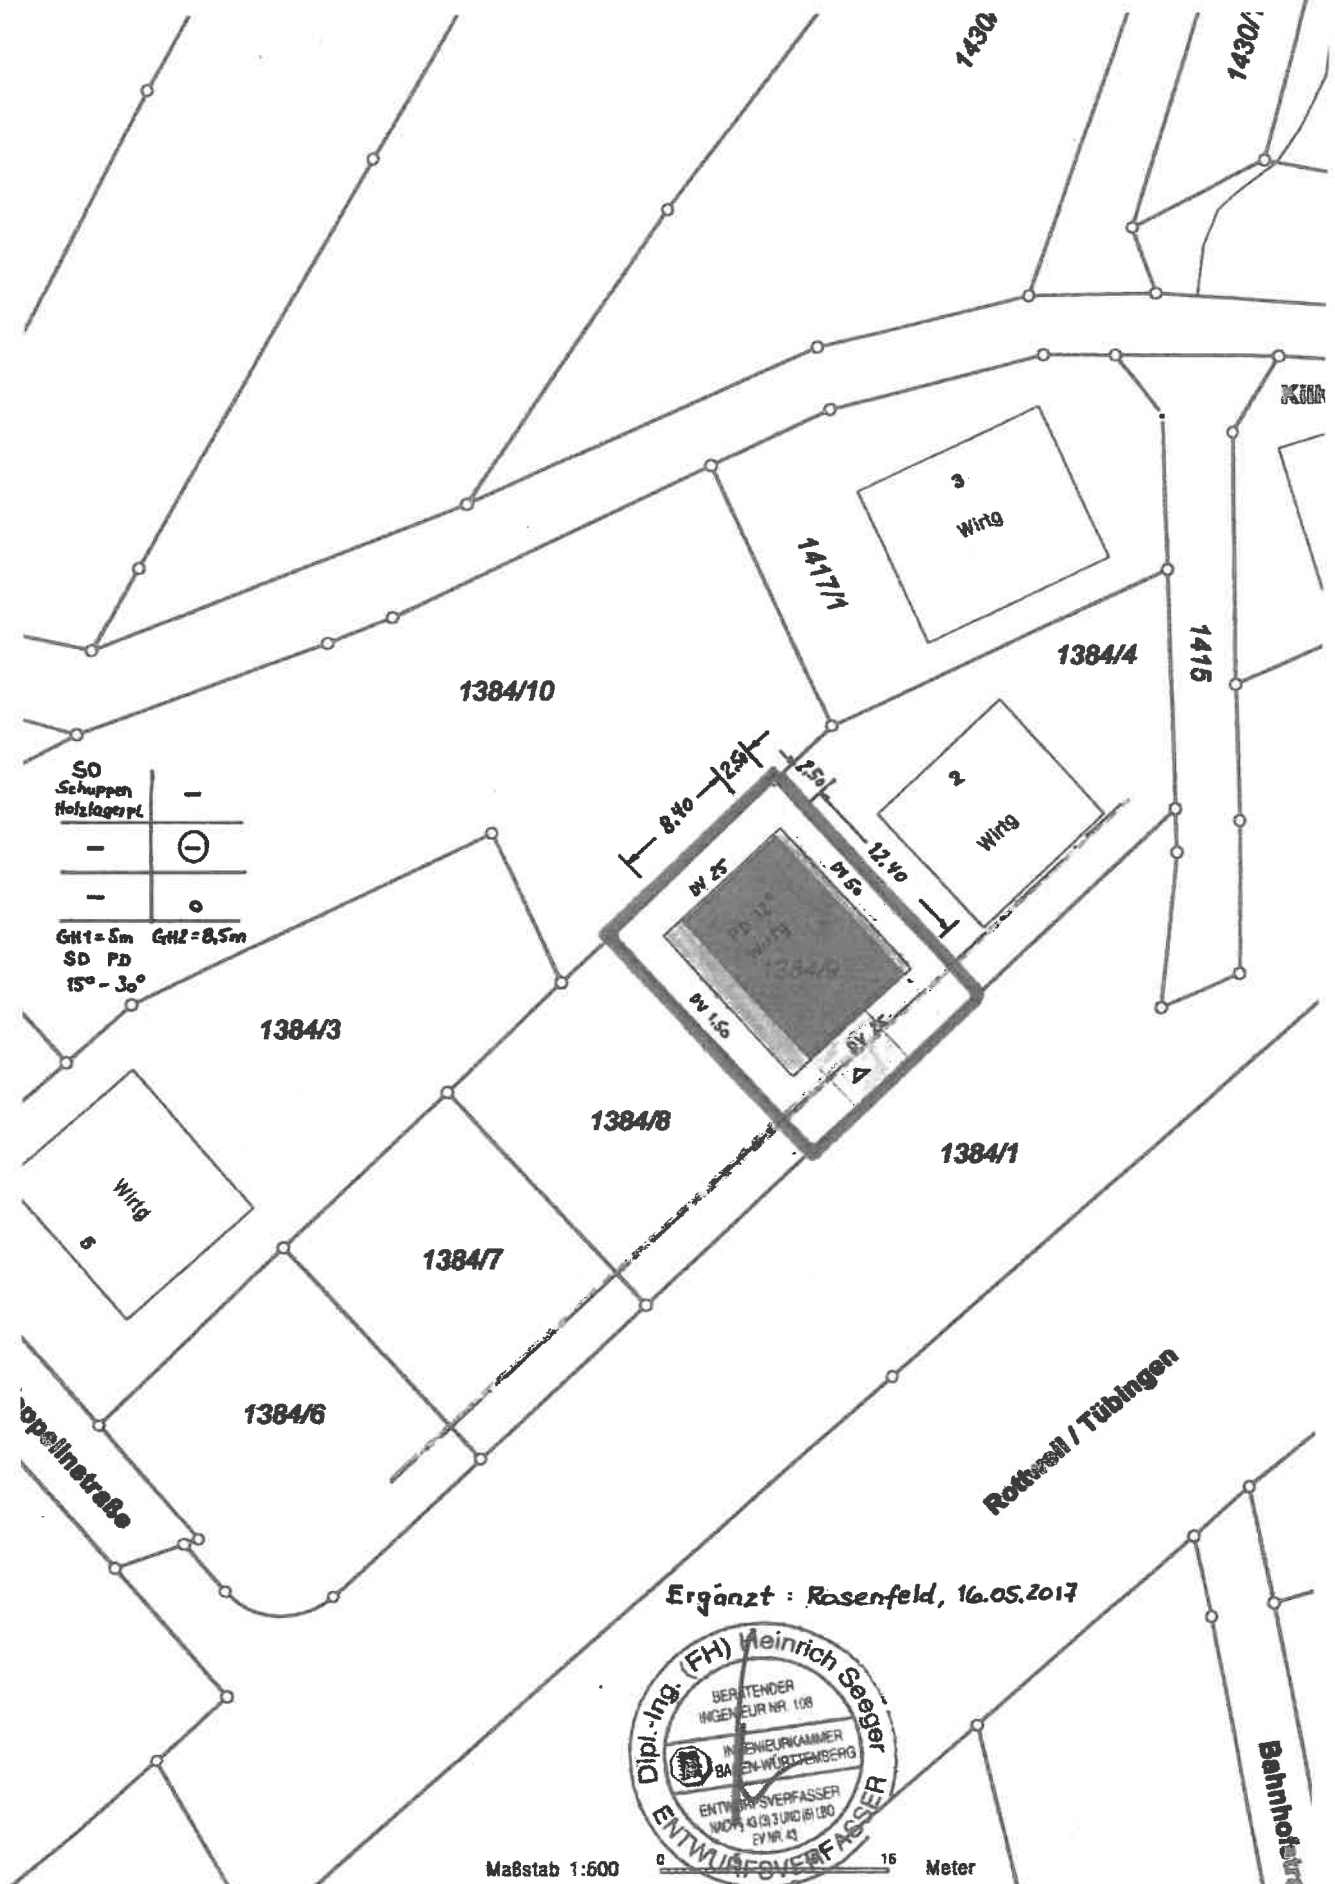

Karte: 1384/9

Ort: Dotternhausen

Gemeinde:  
Kreis:  
Regierungsbezirk:

Dotternhausen  
Zollernalbkreis  
Tübingen

SO	-
Schuppen	-
Holzlagerpl.	-
-	⊖
-	⊙
Glt1 = 5m	Glt2 = 8,5m
SD PD	
15° - 30°	

Ergänzt : Rosenfeld, 16.05.2017