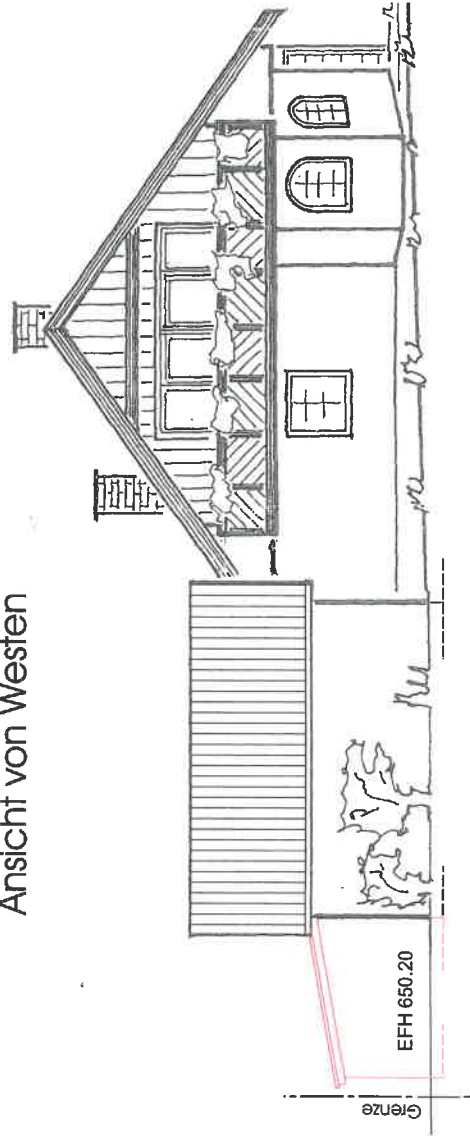

Ansicht von Norden

Ansicht von Westen

Ansicht von Süden

Ansicht von Osten

Planer:
architekturbüro jeffer
Ebinger Straße 51 · 72336 Bl.-Dünwangen

Baunutzer:
Neubau Abstellraum
Degenhartsstraße 41, 72359 Dotterthausen

Bauherr:
Bigliffe und Jürgen Neher
Degenhartsstraße 41, 72359 Dotterthausen

Ansicht Süd / Ost

Datum: 08.03.2019
Projekt: 1900
Massstab: 1 : 100
Plan-Nr.: 7