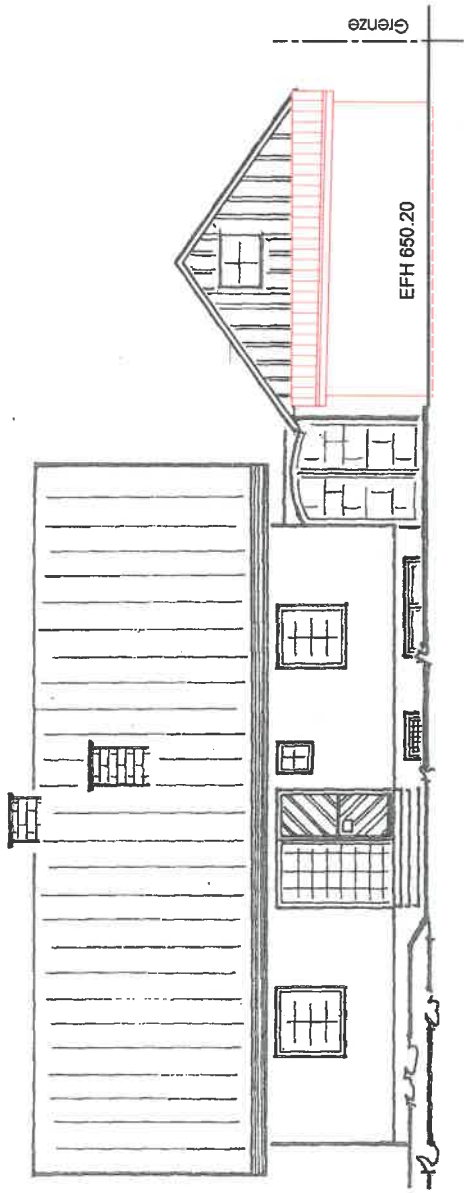

Ansicht von Norden

Ansicht von Westen

Ansicht von Süden

Ansicht von Osten

Planer:
architekturbüro jeffer
Ebinger Straße 51 · 72336 Bl.-Dünwangen

Baunutzer:
Neubau Abstellraum
Degenhartsstraße 41, 72359 Dotterthausen

Bauherr:
Bigliffe und Jürgen Neher
Degenhartsstraße 41, 72359 Dotterthausen

Ansicht Süd / Ost

Datum: 08.03.2019
Projekt: 1900
Massstab: 1 : 100
Plan-Nr.: 7