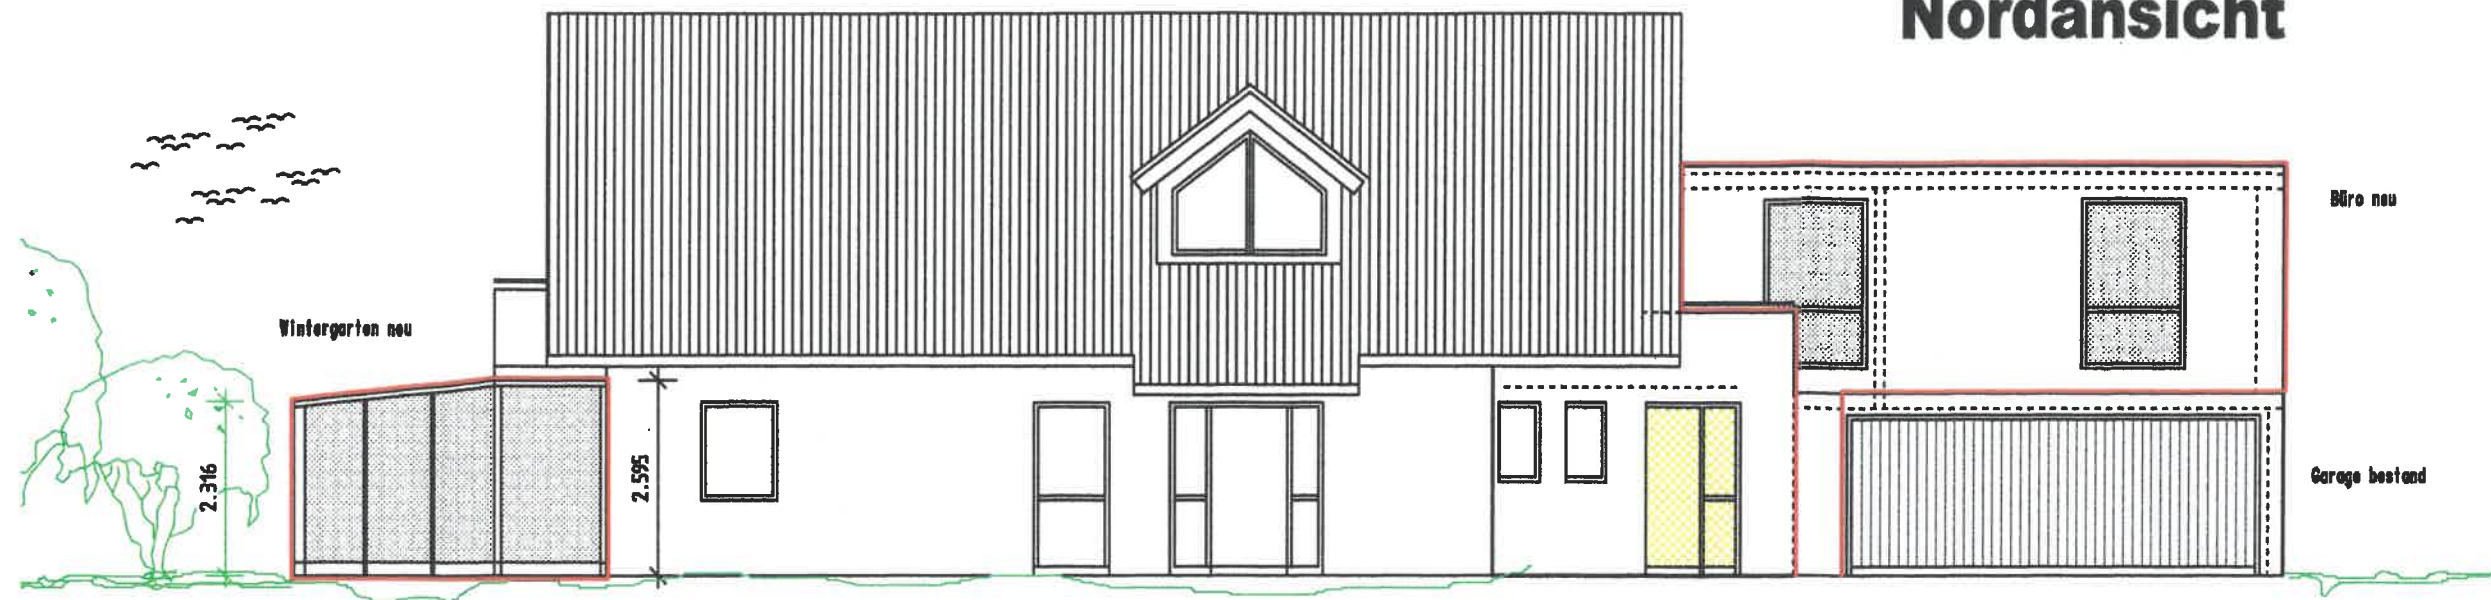

Nordansicht

Westansicht

Anerkannt :

HEINZ DIETER BARTZ			
SCHENKENBERGSTR. 20, 78638 EPFENDORF, TEL. 07404/2727			
Kreis:	Zollernalb	Stadt:	Dotternhausen
Gem.:	Dotternhausen		
BAUHERR:	Alexandra Wochner Degenhardtstr. 24 72 359 Dotternhausen	Gefertigt:	08.05.2020
PROJEKT:	Wohnhausumbau und Aufstockung Degenhardtstr. 24 72 359 Dotternhausen	<i>H. Bartz</i>	
BAUTEIL:	Nordansicht Westansicht	Gez.:	Bartz
	Maßstab:	Plan Nr.:	
	1 : 100	3	