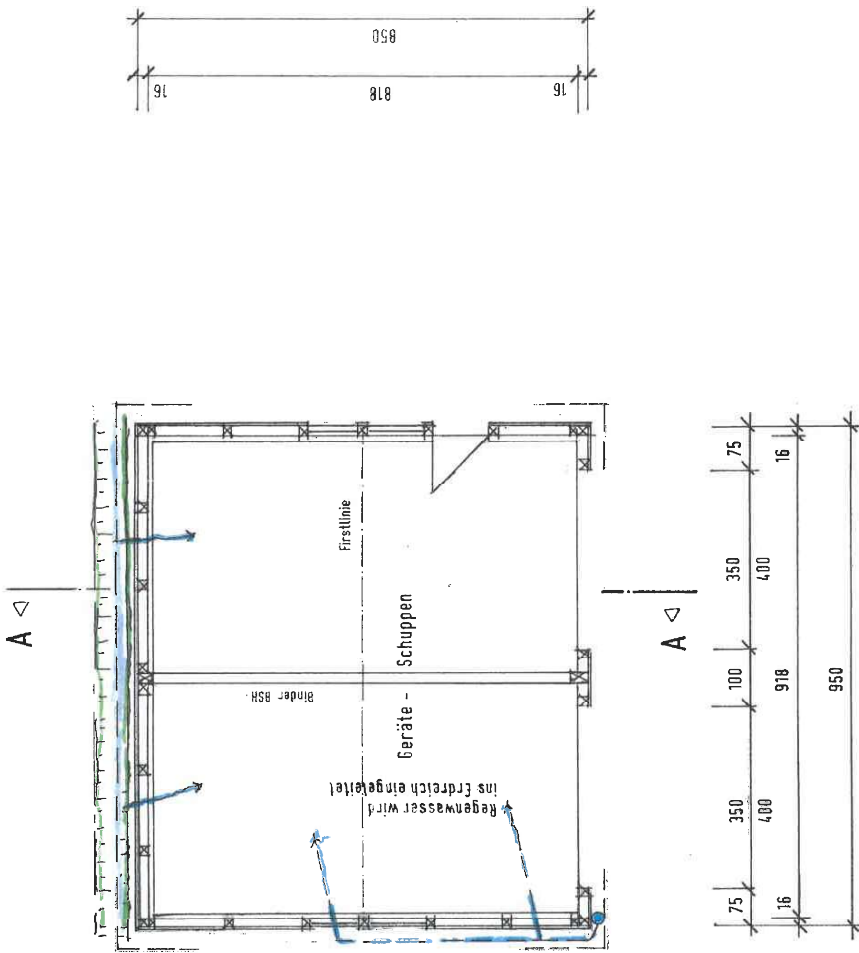

Ostansicht

Südansicht

Ansichten m. 1/100

Gefertigt: 08.03.2021

Der Planverfasser:

Erhard Karle Dipl. Ing. (FH),
 Ing.-Büro für Bauwesen
 72469 Meßst.-Untergröschheim
 Telefon 0 74 36 / 12 23 · Fax 82 83

Nordansicht

Westansicht

Ansichten m. 1/100

Gefertigt: 08.03.2021
 Der Planverfasser:

Erhard Karle Dipl. Ing. (FH),
 Ing.-Büro für Bauwesen
 72469 Meist-Unterörsheim
 Telefon 07436/1223 · Fax 8283

Grundriss m.1/100

Gefertigt: 08.03.2021
Der Planverfasser: