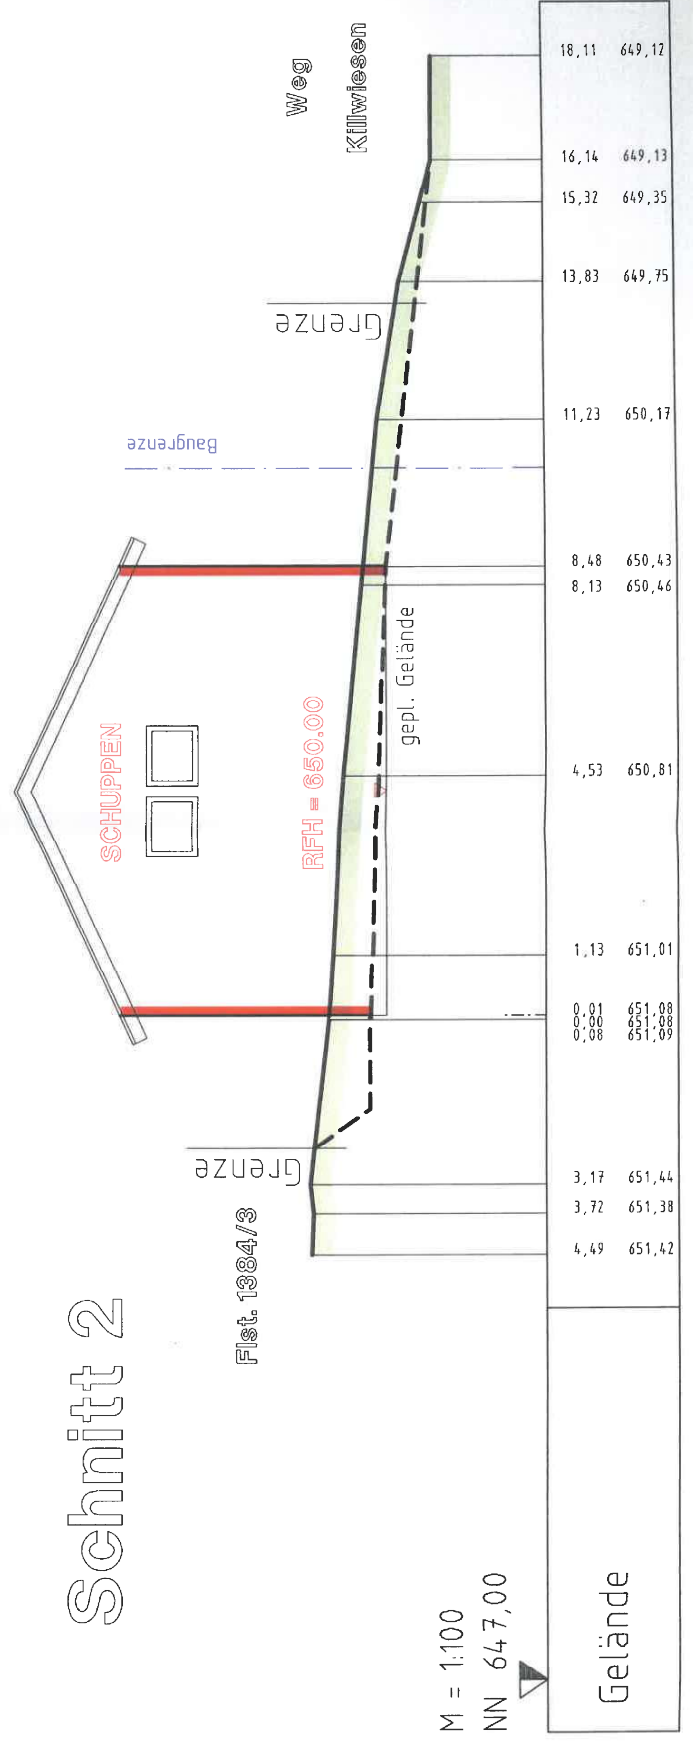

Ostansicht

Südansicht

Ansichten m. 1/100

Gefertigt: 08.03.2021

Der Planverfasser:

Erhard Karle Dipl. Ing. (FH),
 Ing.-Büro für Bauwesen
 72469 Meßst.-Untergröschheim
 Telefon 0 74 36 / 12 23 · Fax 82 83

Nordansicht

Westansicht

Ansichten m. 1/100

Gefertigt: 08.03.2021
 Der Planverfasser:

Erhard Karle Dipl. Ing. (FH),
 Ing.-Büro für Bauwesen
 72469 Meist-Unterörsheim
 Telefon 07436/1223 · Fax 8283

Grundriss m.1/100

Gefertigt: 08.03.2021
Der Planverfasser:

Erhard Karle Dipl. Ing. (FH)
Ing.-Büro W. Bauwesen
72469 Meßst.-Unterdigisheim
Telefon 07436/1223 · Fax 8283

Schnitt 1

Schnitt 2

Schnitt A - A m.1/100

Gefertigt: 08.03.2021

Der Planverfasser:

Erhard Karle Dipl. Ing. (FH)
 Ing.-Büro für Bauwesen
 72469 Mebst.-Unterdiggingheim
 Telefon 07436/1223 - Fax 8283