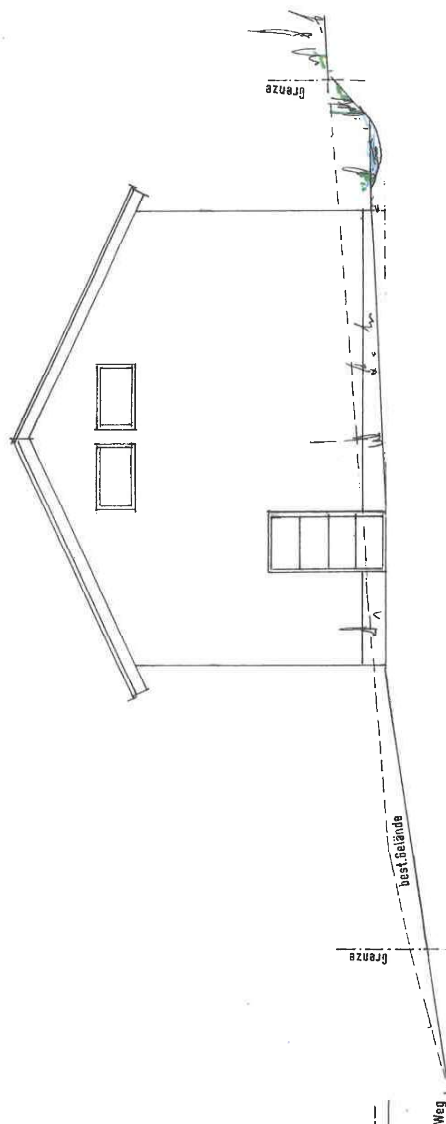

Ostansicht

Südansicht

Ansichten m. 1/100

Gefertigt: 08.03.2021

Der Planverfasser:

Erhard Karle Dipl. Ing. (FH),
 Ing.-Büro für Bauwesen
 72469 Meßst.-Untergröschheim
 Telefon 0 74 36 / 12 23 · Fax 82 83

Nordansicht

Westansicht

Ansichten m. 1/100

Gefertigt: 08.03.2021
 Der Planverfasser:

Erhard Karle Dipl. Ing. (FH),
 Ing.-Büro für Bauwesen
 72469 Meist-Unterörsheim
 Telefon 07436/1223 · Fax 8283

Grundriss m.1/100

Gefertigt: 08.03.2021
Der Planverfasser: