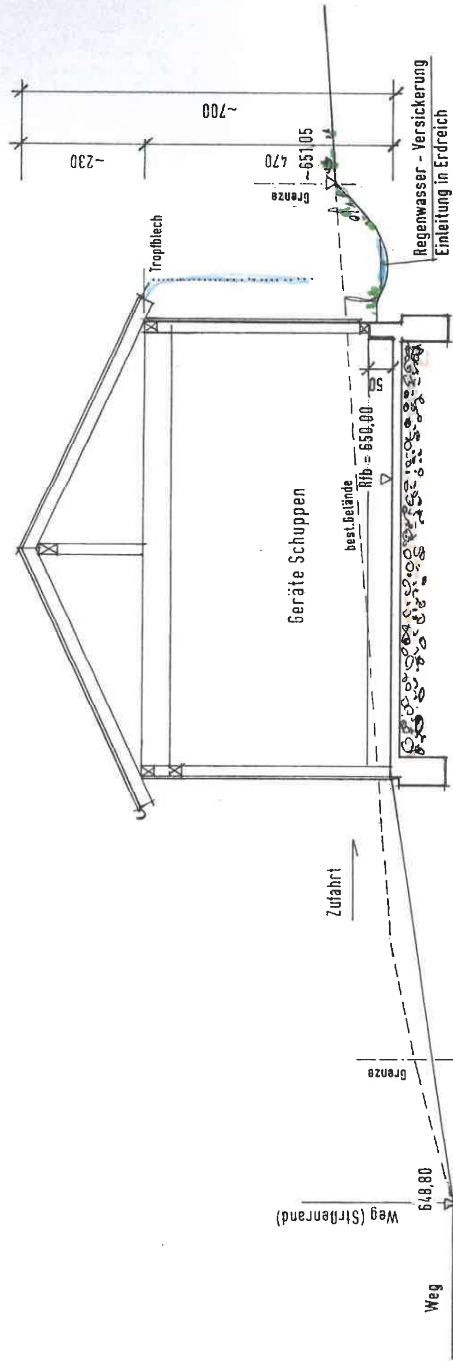

Schnitt A - A m.1/100

Gefertigt: 08.03.2021

Der Planverfasser:

Erhard Karle Dipl. Ing. (FH)
Ing.-Büro für Bauwesen
72469 Mebst.-Unterdiggingheim
Telefon 07436/1223 - Fax 8283