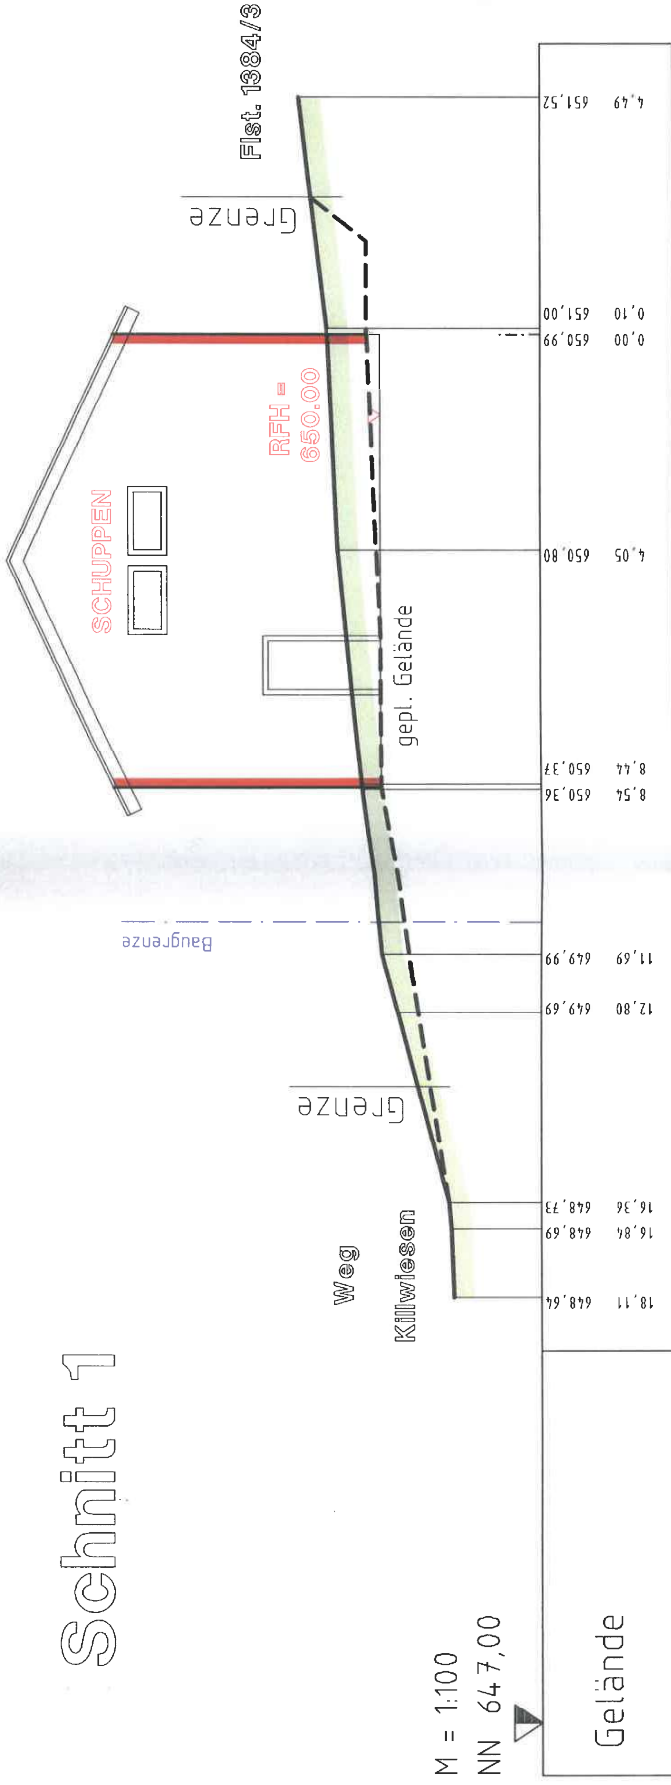

Ostansicht

Südansicht

Ansichten m. 1/100

Gefertigt: 08.03.2021

Der Planverfasser:

Erhard Karle Dipl. Ing. (FH),
 Ing.-Büro für Bauwesen
 72469 Meßst.-Untergröschheim
 Telefon 0 74 36 / 12 23 · Fax 82 83

Nordansicht

Westansicht

Ansichten m. 1/100

Gefertigt: 08.03.2021
 Der Planverfasser:

Erhard Karle Dipl. Ing. (FH),
 Ing.-Büro für Bauwesen
 72469 Meist-Unterörsheim
 Telefon 07436/1223 · Fax 8283

Grundriss m.1/100

Gefertigt: 08.03.2021
Der Planverfasser:

Erhard Karle Dipl. Ing. (FH)
Ing.-Büro W. Bauwesen
72469 Meßst.-Unterdigisheim
Telefon 07436/1223 · Fax 8283

Schnitt 1

Schnitt 2

Schnitt A - A m.1/100

Gefertigt: 08.03.2021

Der Planverfasser:

Erhard Karle Dipl. Ing. (FH)
 Ing.-Büro für Bauwesen
 72469 Mebst.-Unterdiggingheim
 Telefon 07436/1223 - Fax 8283