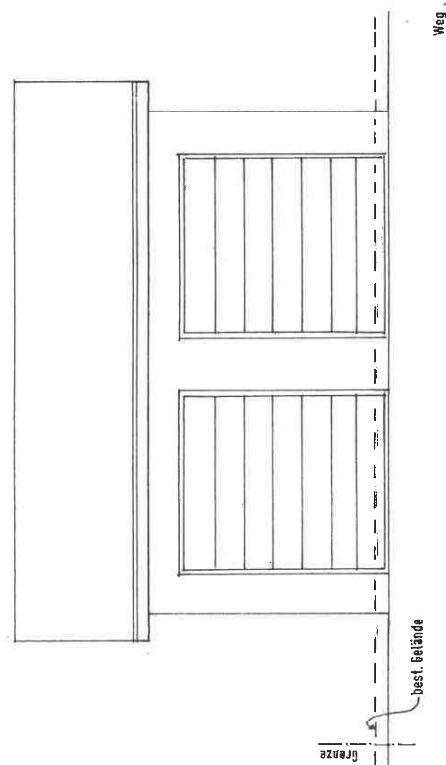

Ostansicht

Südansicht

Ansichten m. 1/100

Gefertigt: 08.03.2021

Der Planverfasser:

Erhard Karle Dipl. Ing. (FH),
 Ing.-Büro für Bauwesen
 72469 Meßst.-Untergröschheim
 Telefon 0 74 36 / 12 23 · Fax 82 83

Nordansicht

Westansicht

Ansichten m. 1/100

Gefertigt: 08.03.2021
 Der Planverfasser:

Erhard Karle Dipl. Ing. (FH),
 Ing.-Büro für Bauwesen
 72469 Meist-Unterörsheim
 Telefon 07436/1223 · Fax 8283

Grundriss m.1/100

Gefertigt: 08.03.2021
Der Planverfasser: