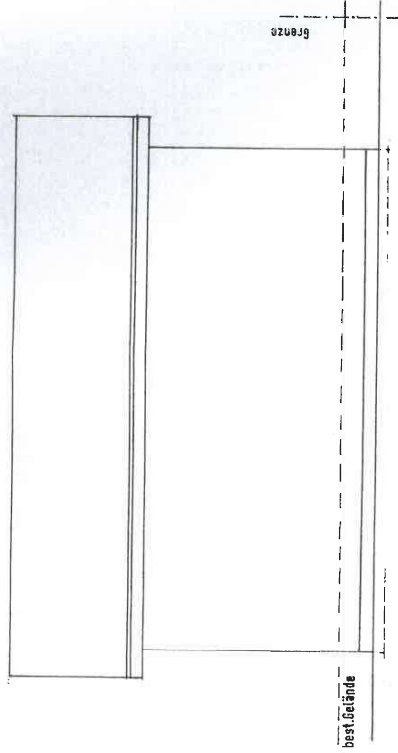

Ostansicht

Südansicht

Ansichten m. 1/100

Gefertigt: 08.03.2021

Der Planverfasser:

Erhard Karle Dipl. Ing. (FH),
 Ing.-Büro für Bauwesen
 72469 Meßst.-Untergröschheim
 Telefon 0 74 36 / 12 23 · Fax 82 83

Nordansicht

Westansicht

Ansichten m. 1/100

Gefertigt: 08.03.2021
 Der Planverfasser:

Erhard Karle Dipl. Ing. (FH),
 Ing.-Büro für Bauwesen
 72469 Meist-Unterörsheim
 Telefon 07436/1223 · Fax 8283

Grundriss m.1/100

Gefertigt: 08.03.2021
Der Planverfasser: